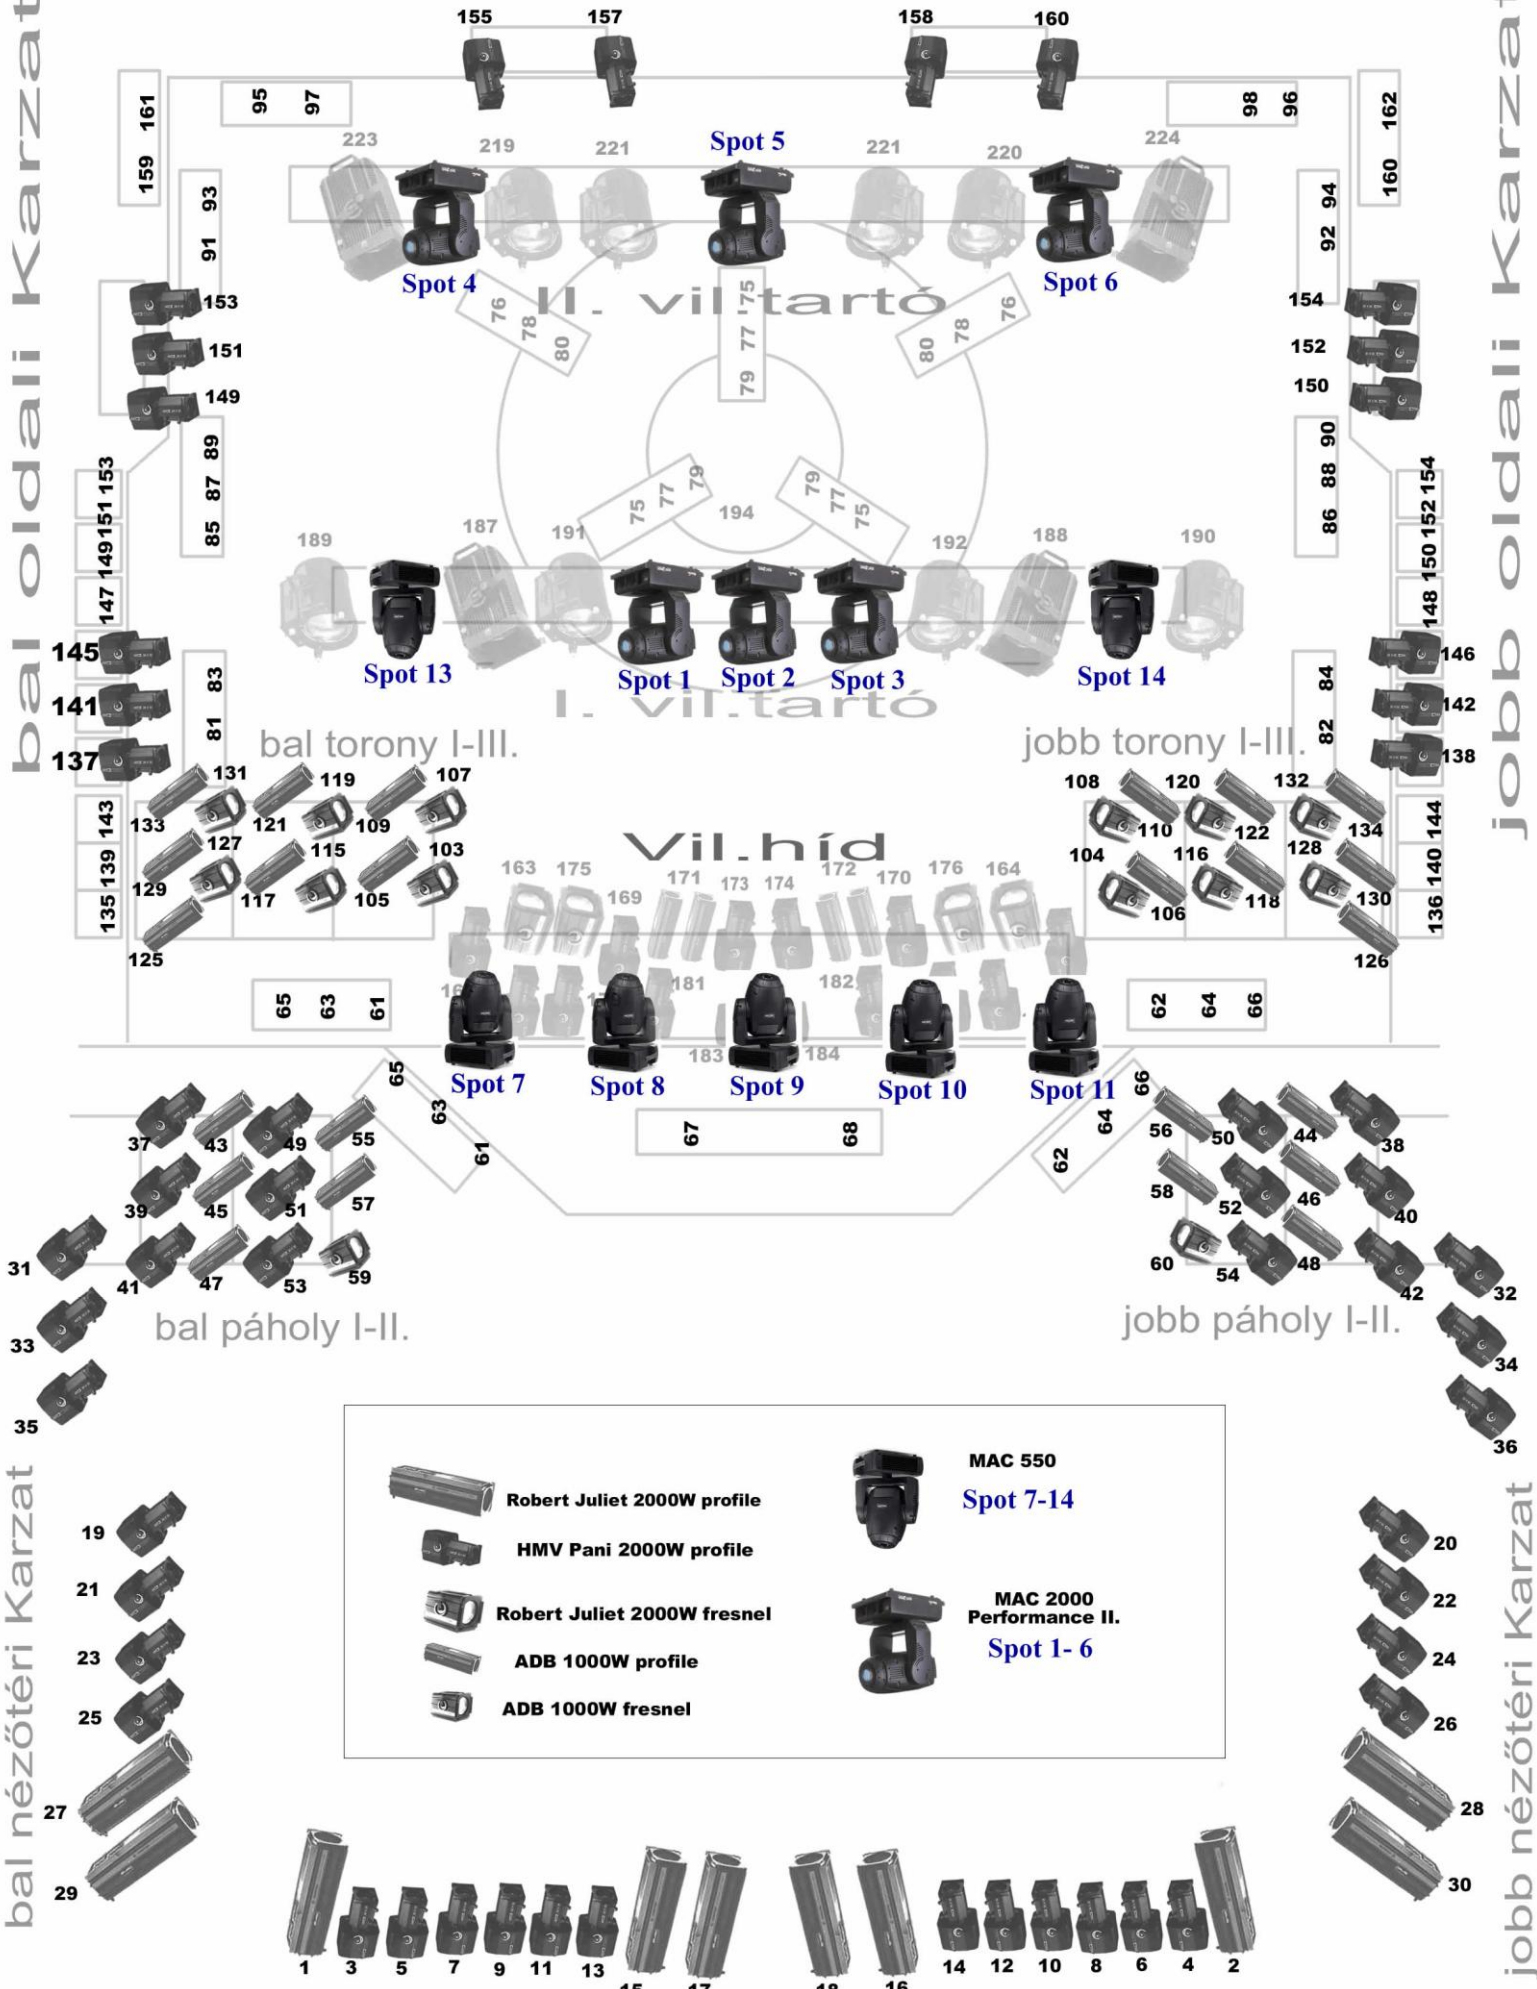

# Hátsó Karzat

bal oldali Karzat

jobb oldali Karzat

bal nézőtéri Karzat

jobb nézőtéri Karzat

	Robert Juliet 2000W profile		ADB 5000W PC
	HMV Pani 2000W profile		HV 2000W Fresnel
	Robert Juliet 2000W fresnel		
	ADB 1000W profile		
	ADB 1000W fresnel		

# Nézőtéri hátsó Karzat

# Hátsó Karzat

bal oldali Karzat

jobb oldali Karzat

bal nézőtéri Karzat

jobb nézőtéri Karzat