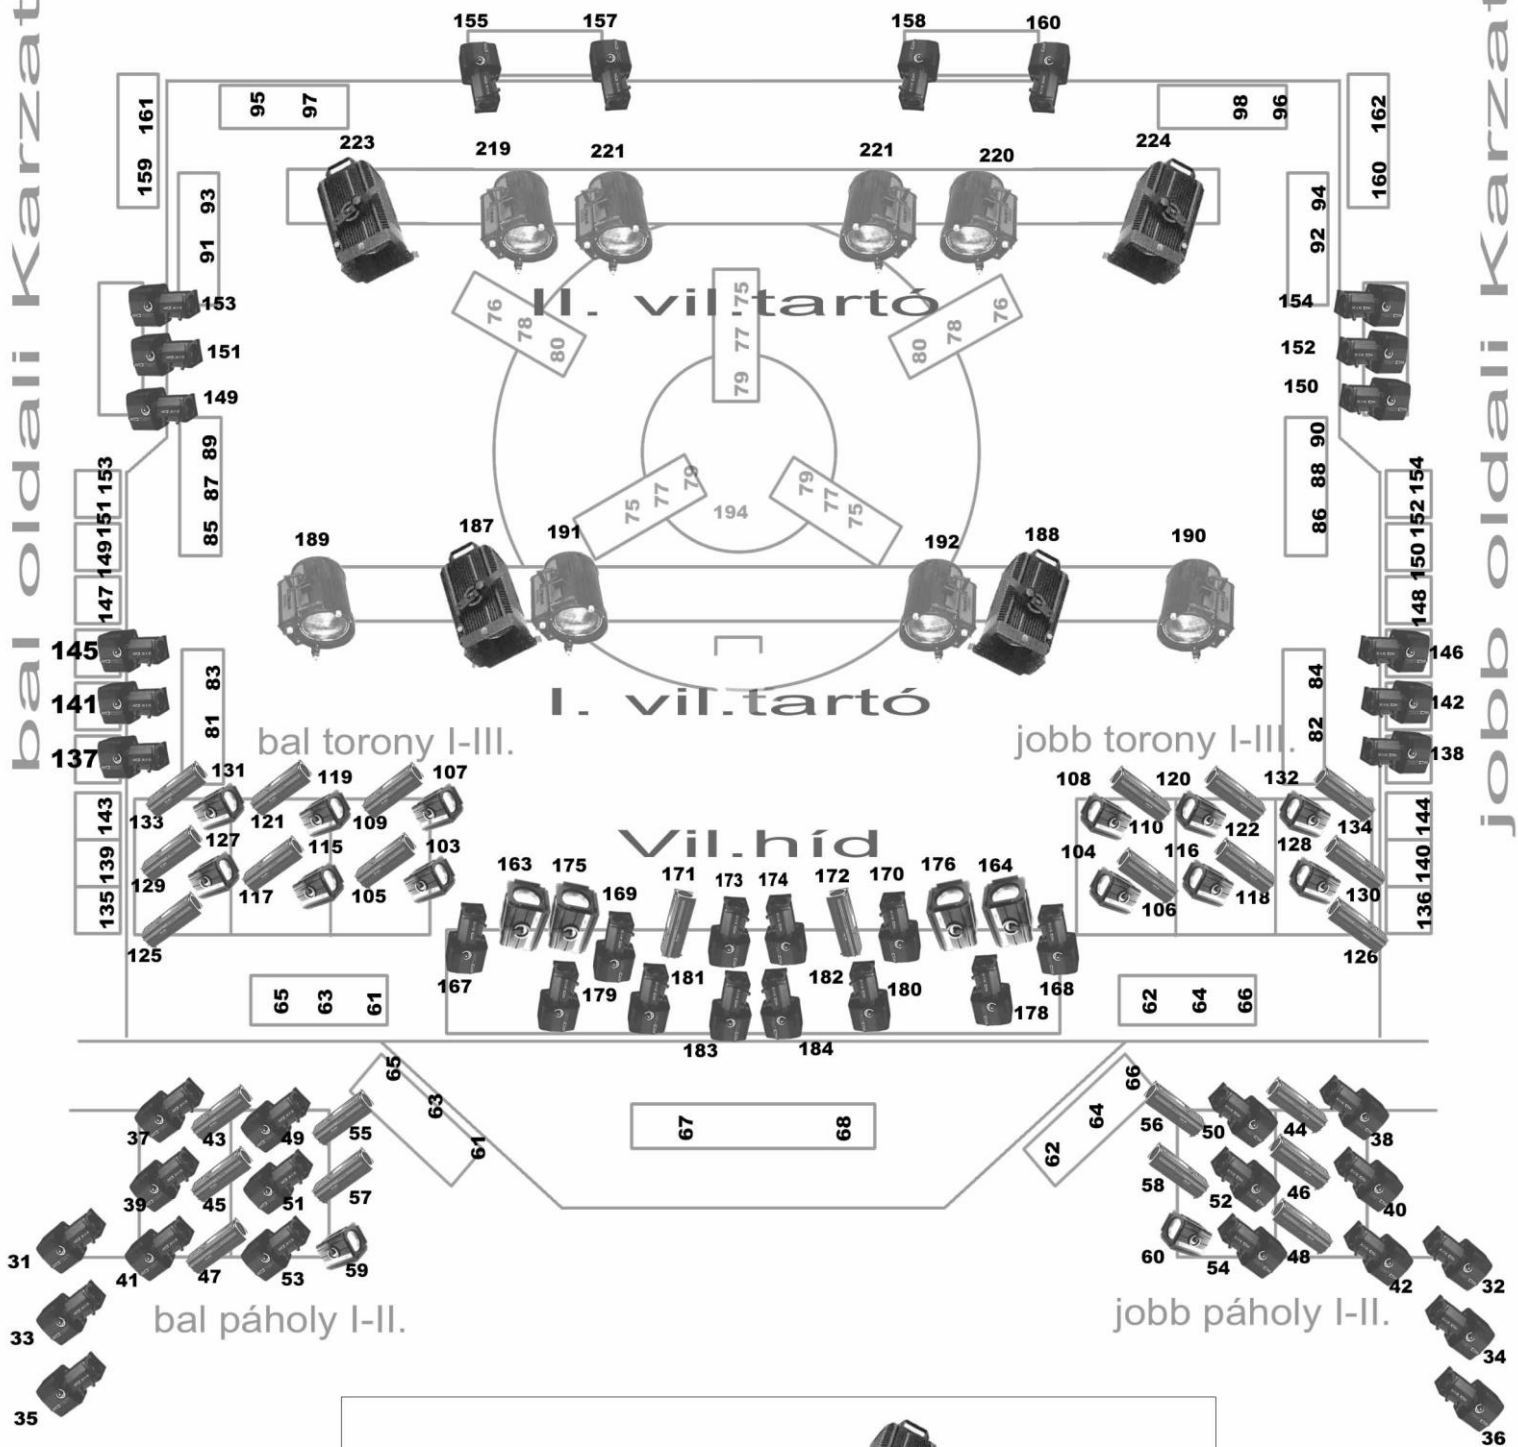

# Hátsó Karzat

bal oldali Karzat

jobb oldali Karzat

bal nézőtéri Karzat

jobb nézőtéri Karzat

	Robert Juliet 2000W profile		ADB 5000W PC
	HMV Pani 2000W profile		HV 2000W Fresnel
	Robert Juliet 2000W fresnel		
	ADB 1000W profile		
	ADB 1000W fresnel		

# Nézőtéri hátsó Karzat

# Hátsó Karzat

bal oldali Karzat

jobb oldali Karzat

bal nézőtéri Karzat

jobb nézőtéri Karzat