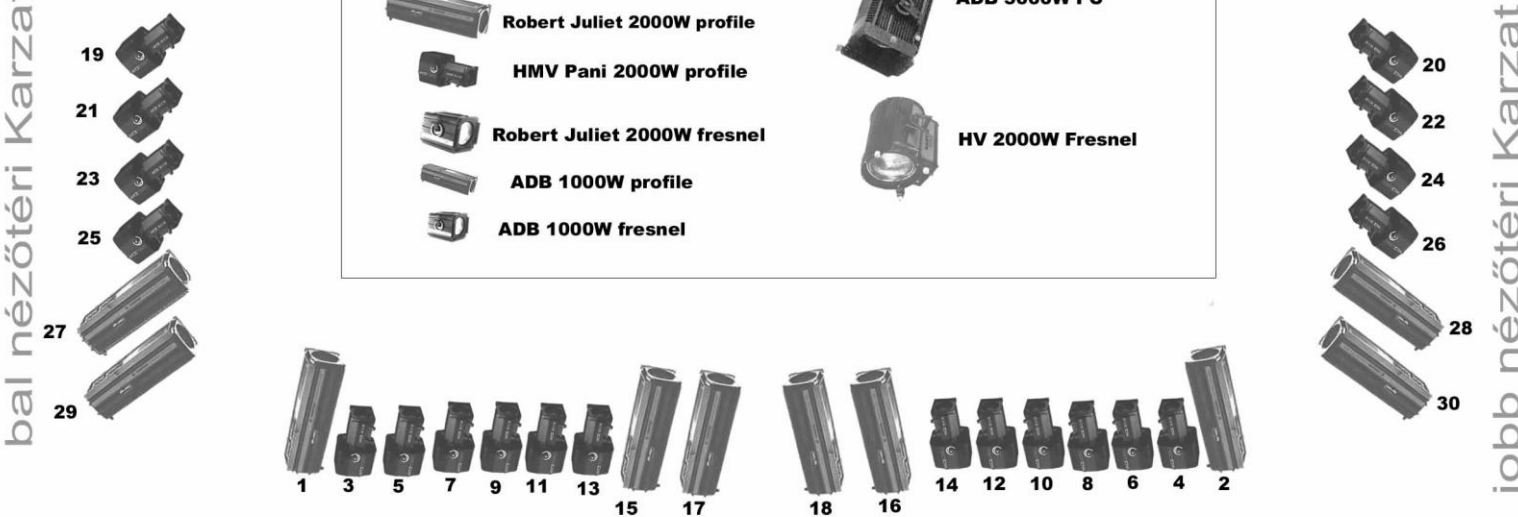

# Hátsó Karzat

bal oldali Karzat

jobb oldali Karzat

bal nézőtéri Karzat

jobb nézőtéri Karzat

	Robert Juliet 2000W profile		ADB 5000W PC
	HMV Pani 2000W profile		HV 2000W Fresnel
	Robert Juliet 2000W fresnel		
	ADB 1000W profile		
	ADB 1000W fresnel		

# Nézőtéri hátsó Karzat

# Hátsó Karzat

bal oldali Karzat

jobb oldali Karzat

bal nézőtéri Karzat

jobb nézőtéri Karzat